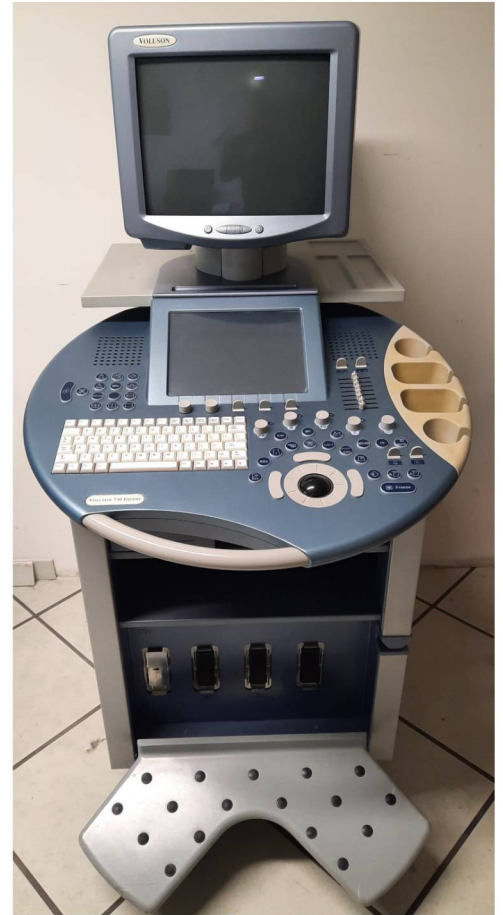

ECOGRAFO

- MARCA:** GE
- MODELLO:** Voluson 730 Expert
- ANNO:** 2009
- SONDE:** Lineare,convex,endocavitaria,convex volumetrica
- CONDIZIONE:** Ottime
- GARANZIA:** 12 mesi
- PREZZO:** (consolle + 1 sonda volumetrica e 1 sonda 2D) 7000€

Voluson 730 Pro è stato il sistema ecografico di riferimento OB/GYN di alta fascia di GE, caratterizzato da un'elevata qualità di immagine 2D/3D e da applicazioni avanzate.

ECOGRAFO

- MARCA:** GE
- MODELLO:** Voluson 730 Pro
- ANNO:** 2012
- SONDE:** Lineare,convex, endocavitaria, convex volumetrica
- CONDIZIONE:** Ottime
- GARANZIA:** 12 mesi
- PREZZO:** (consolle + 1 sonda volumetrica e 1 sonda 2D) 7000€

Voluson 730 Pro è stato il sistema ecografico di riferimento OB/GYN di alta fascia di GE, caratterizzato da un'elevata qualità di immagine 2D/3D e da applicazioni avanzate.